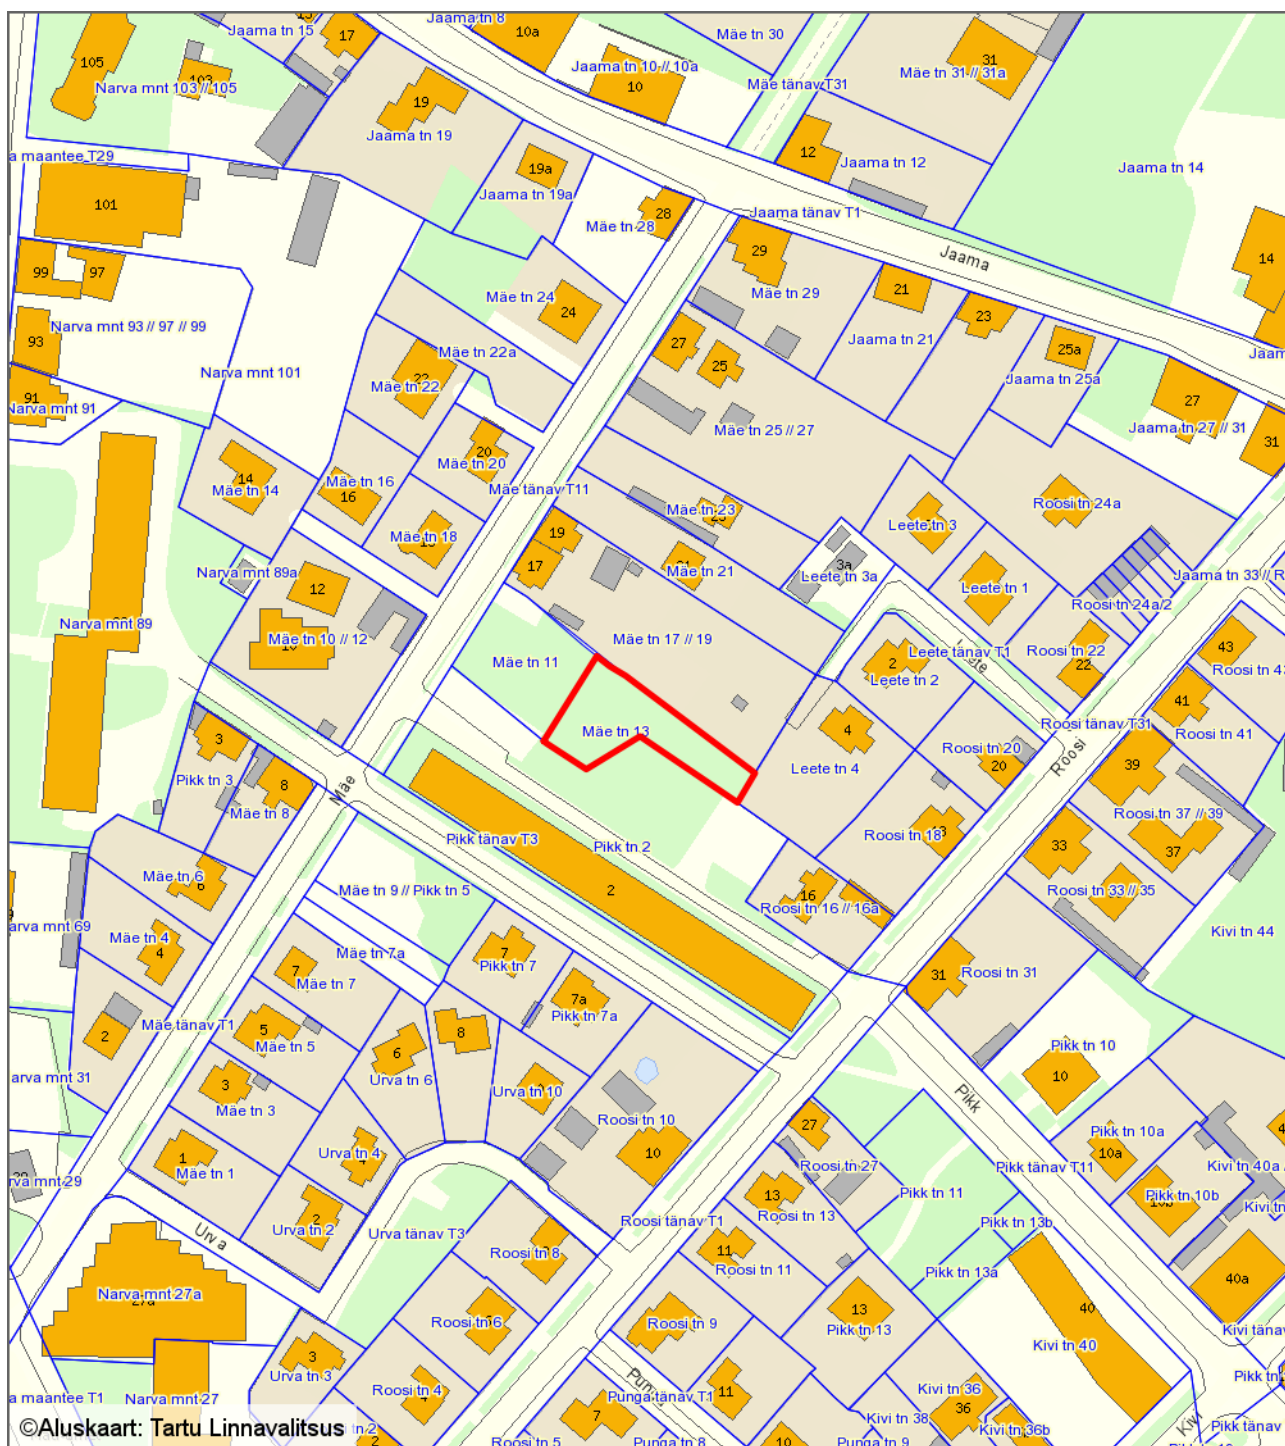

# Mäe tn 13

1 : 2000

— - krundi piir

795 m<sup>2</sup> - pindala

Koostas: **Riina Jaani**

Kuupäev: **20.10.2016**